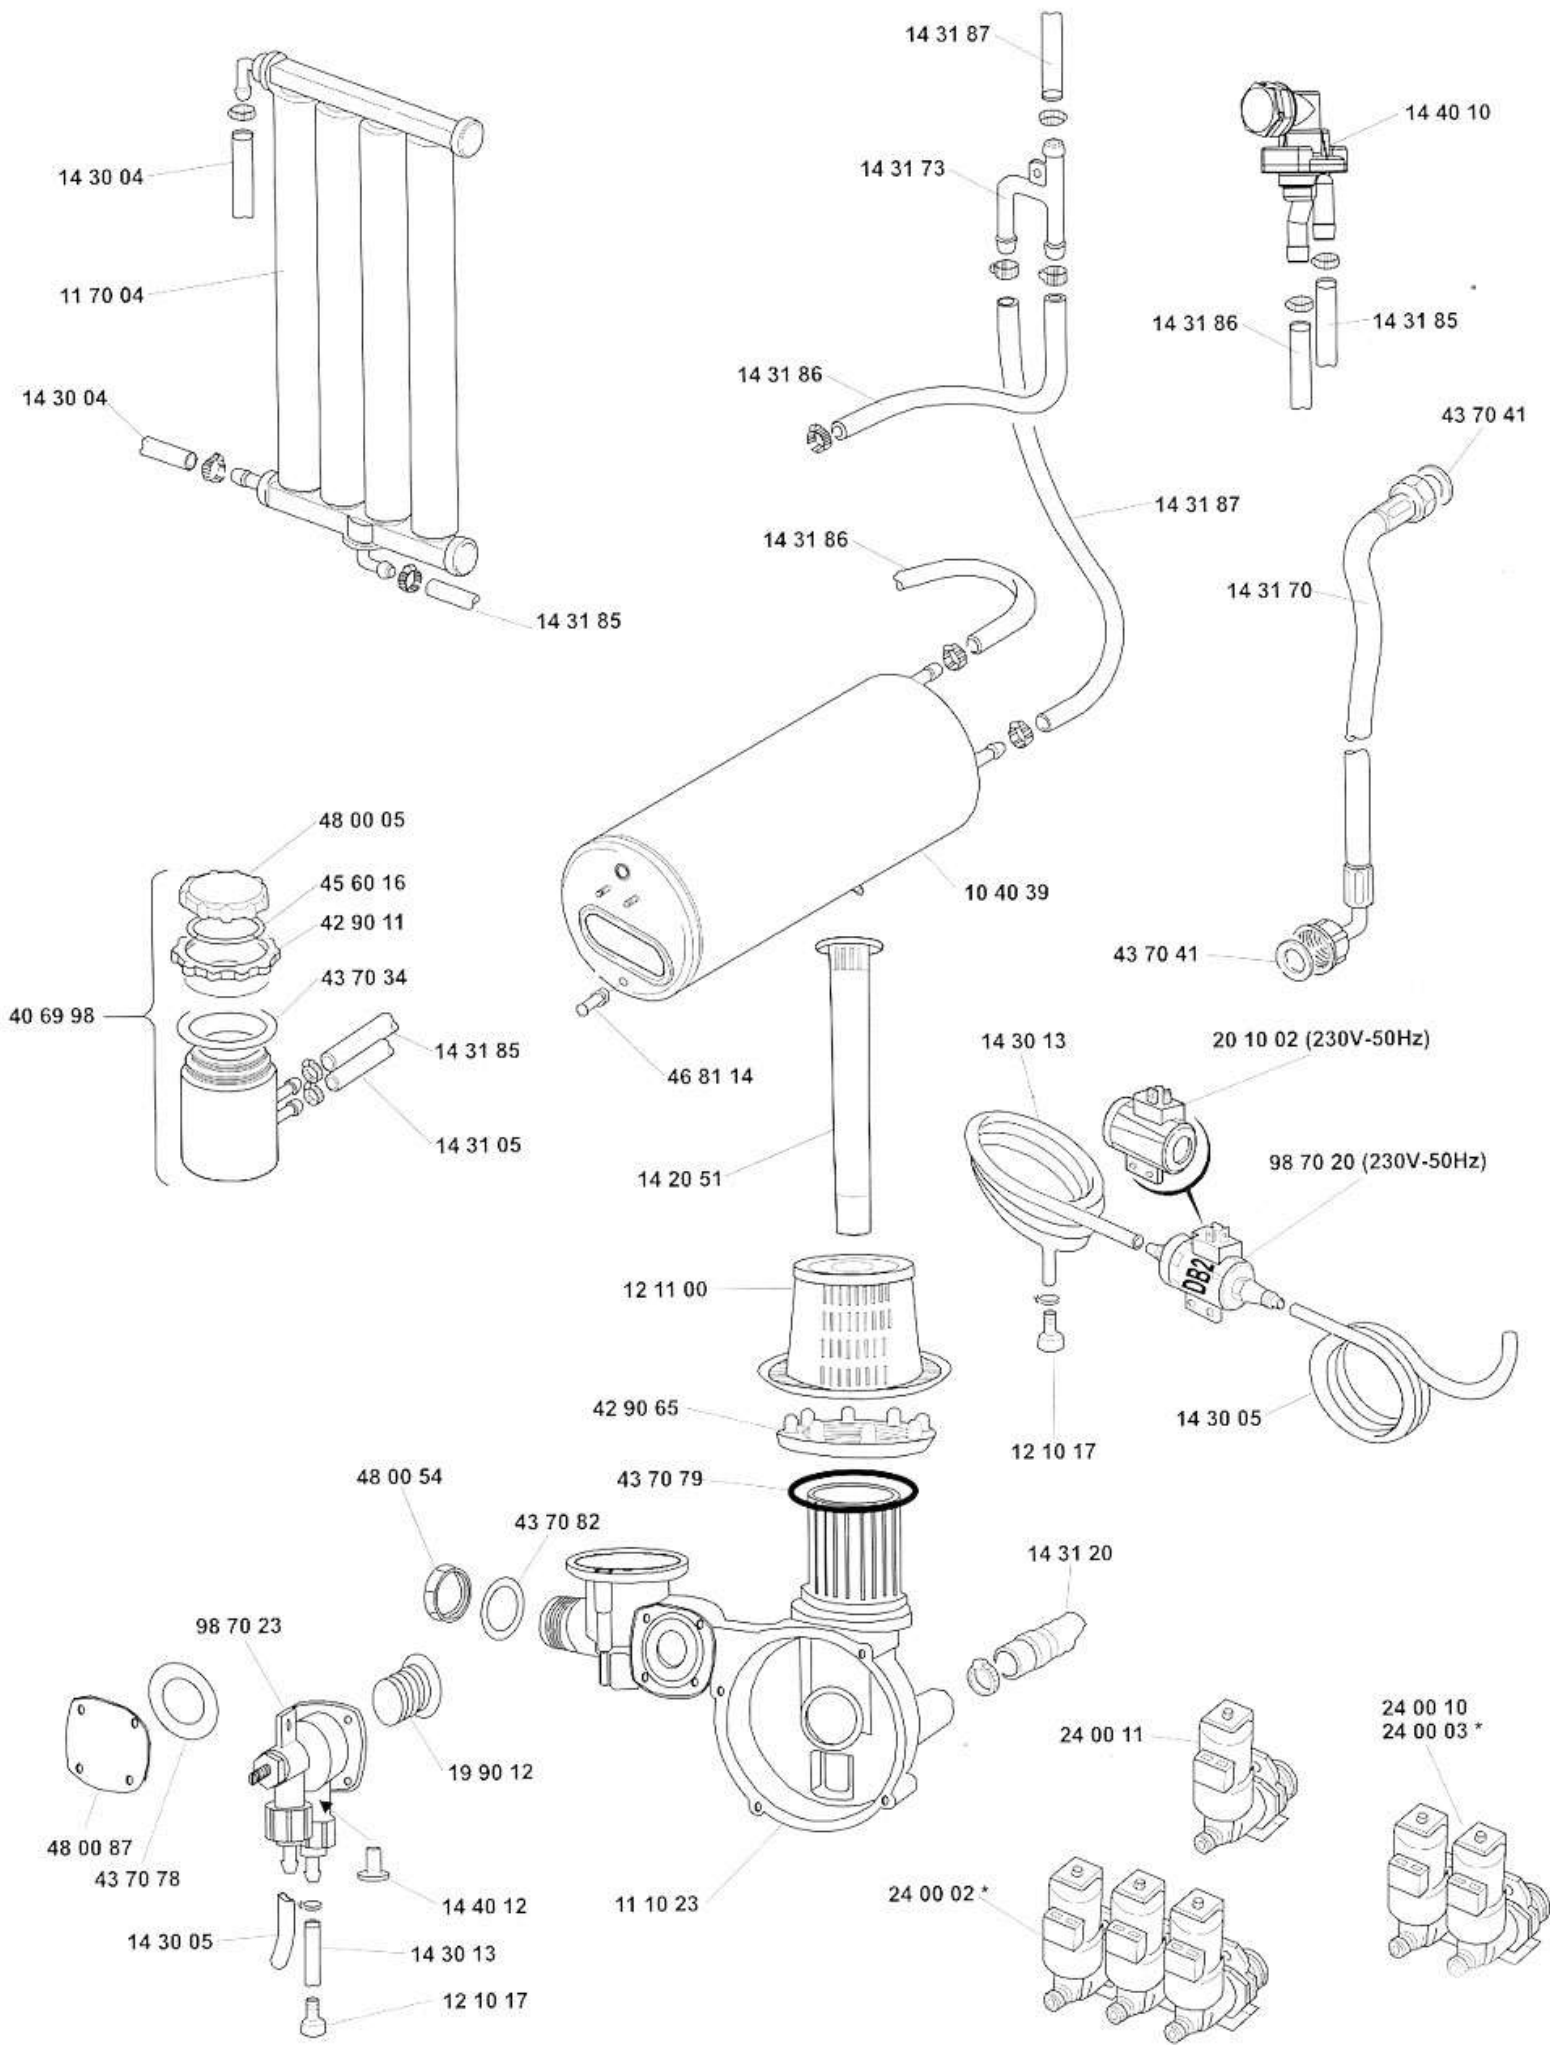

★ OPTIONAL

13 01 35(180W-230/50) T.176

13 01 39(180W-230/50) T.10

20 60 10

T.176

45 60 38

31 50 24

14 10 07

31 40 09

12 40 48

31 30 13

33 50 08

20 60 10

T.10

45 60 38

31 50 23

14 10 02

31 40 01

12 40 46