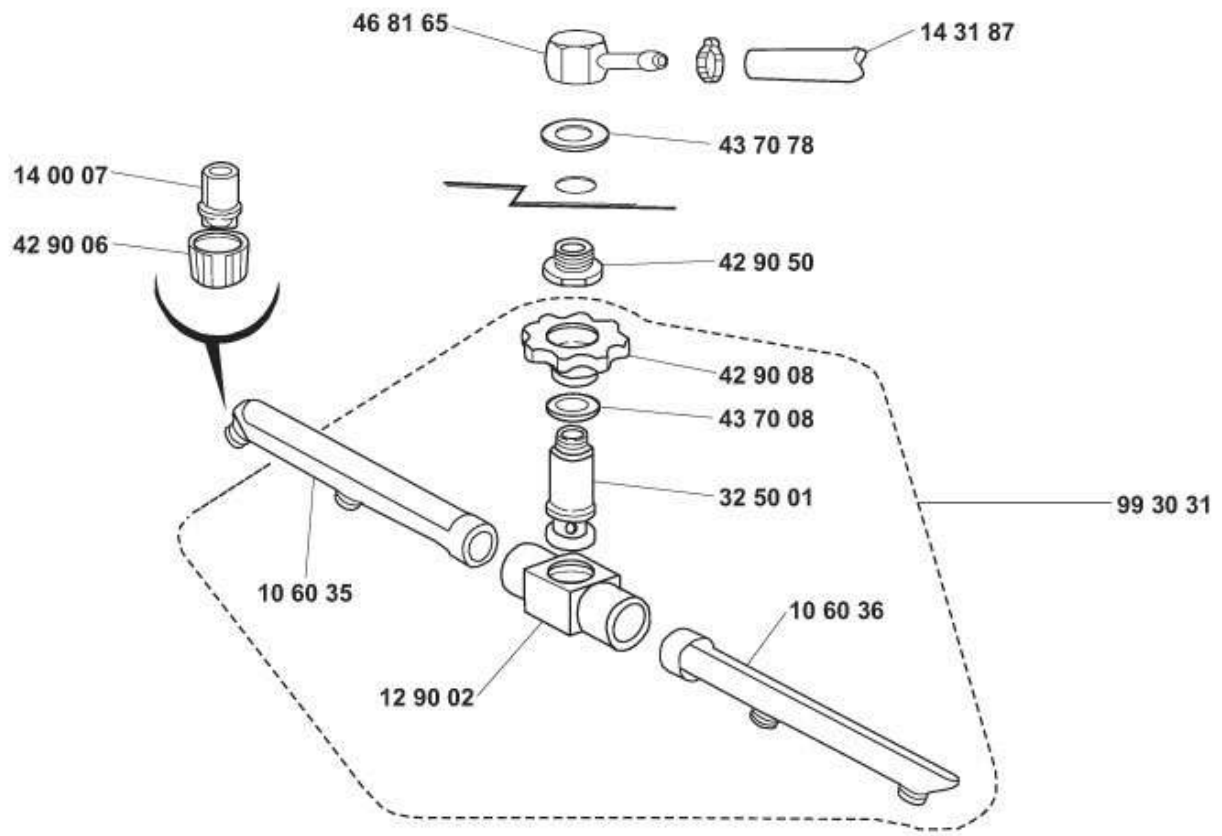

★ OPTIONAL

13 01 35(180W-230/50) T.176

13 01 39(180W-230/50) T.10

20 60 10

T.176

45 60 38

31 50 24

14 10 07

31 40 09

12 40 48

31 30 13

33 50 08

20 60 10

T.10

45 60 38

31 50 23

14 10 02

31 40 01

12 40 46