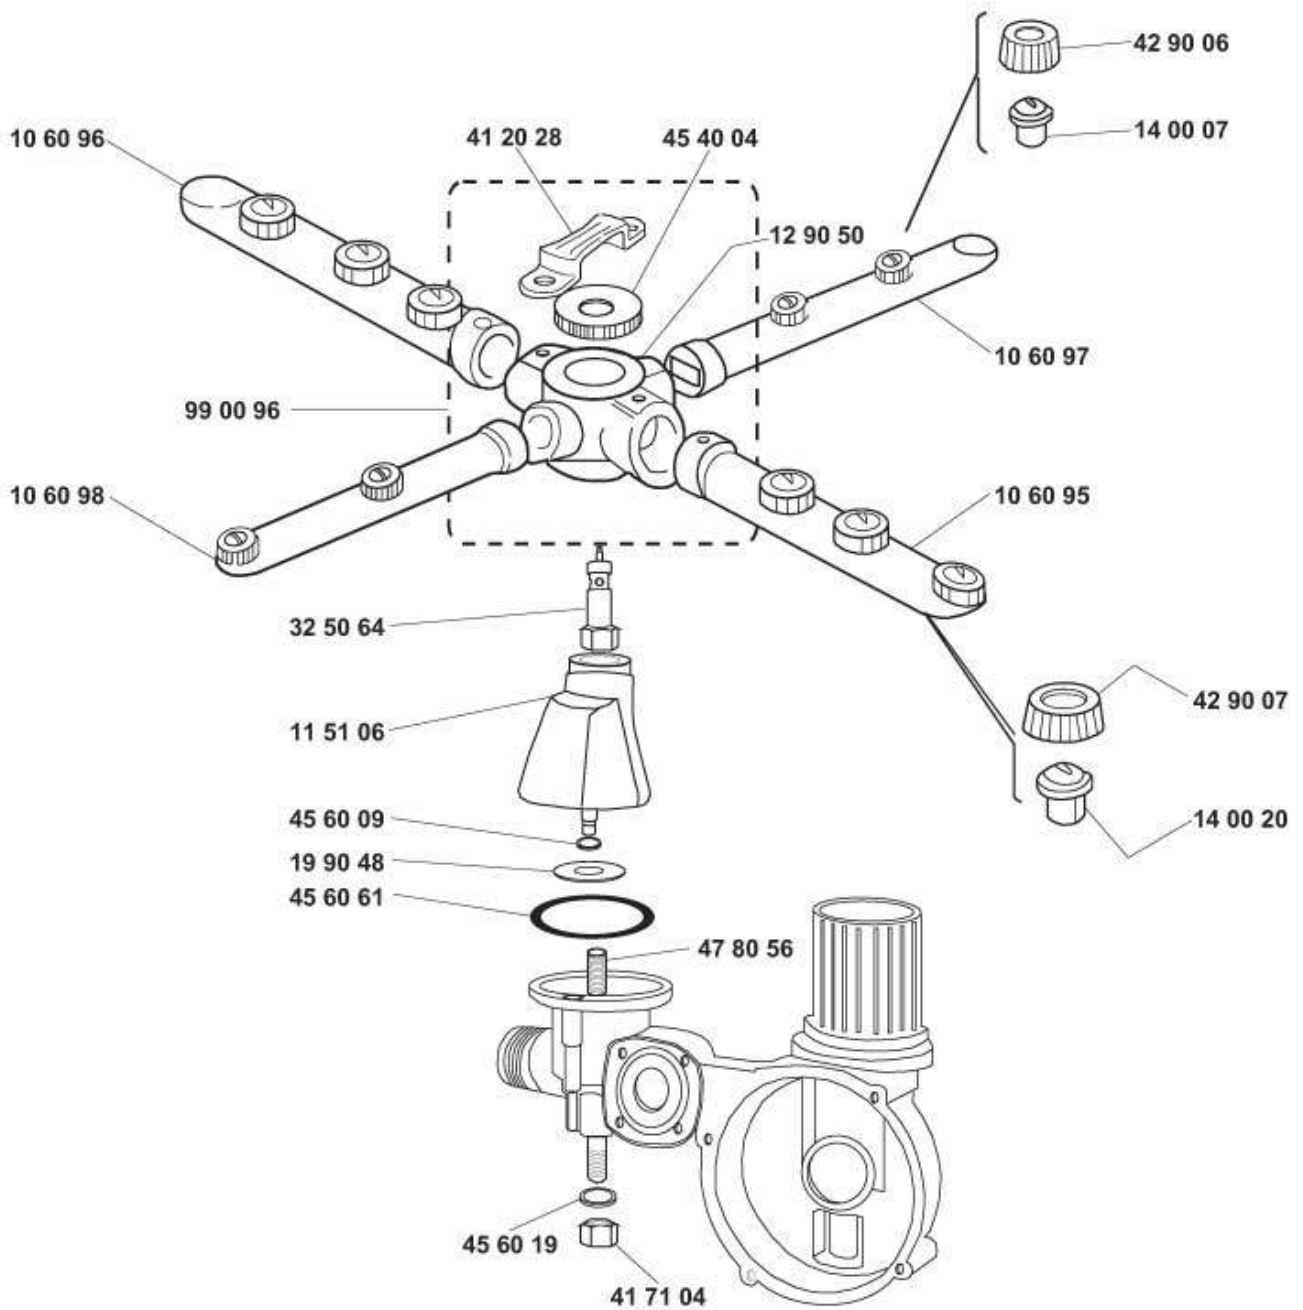

★ OPTIONAL

13 01 35(180W-230/50) T.176

13 01 39(180W-230/50) T.10

20 60 10

T.176

45 60 38

31 50 24

14 10 07

31 40 09

12 40 48

31 30 13

33 50 08

20 60 10

T.10

45 60 38

31 50 23

14 10 02

31 40 01

12 40 46